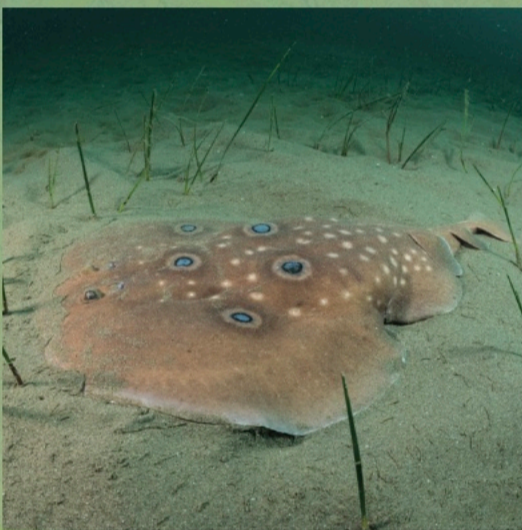

Beca de recerca del Gram

**Destinada a projectes sobre l'ecologia
del prat de gram (*Cymodocea nodosa*)
de la Badia de Roses.**

Dotació: 10.000€

**Obert a tot tipus de propostes
provinents d'investigadors,
naturalistes o especialistes.**